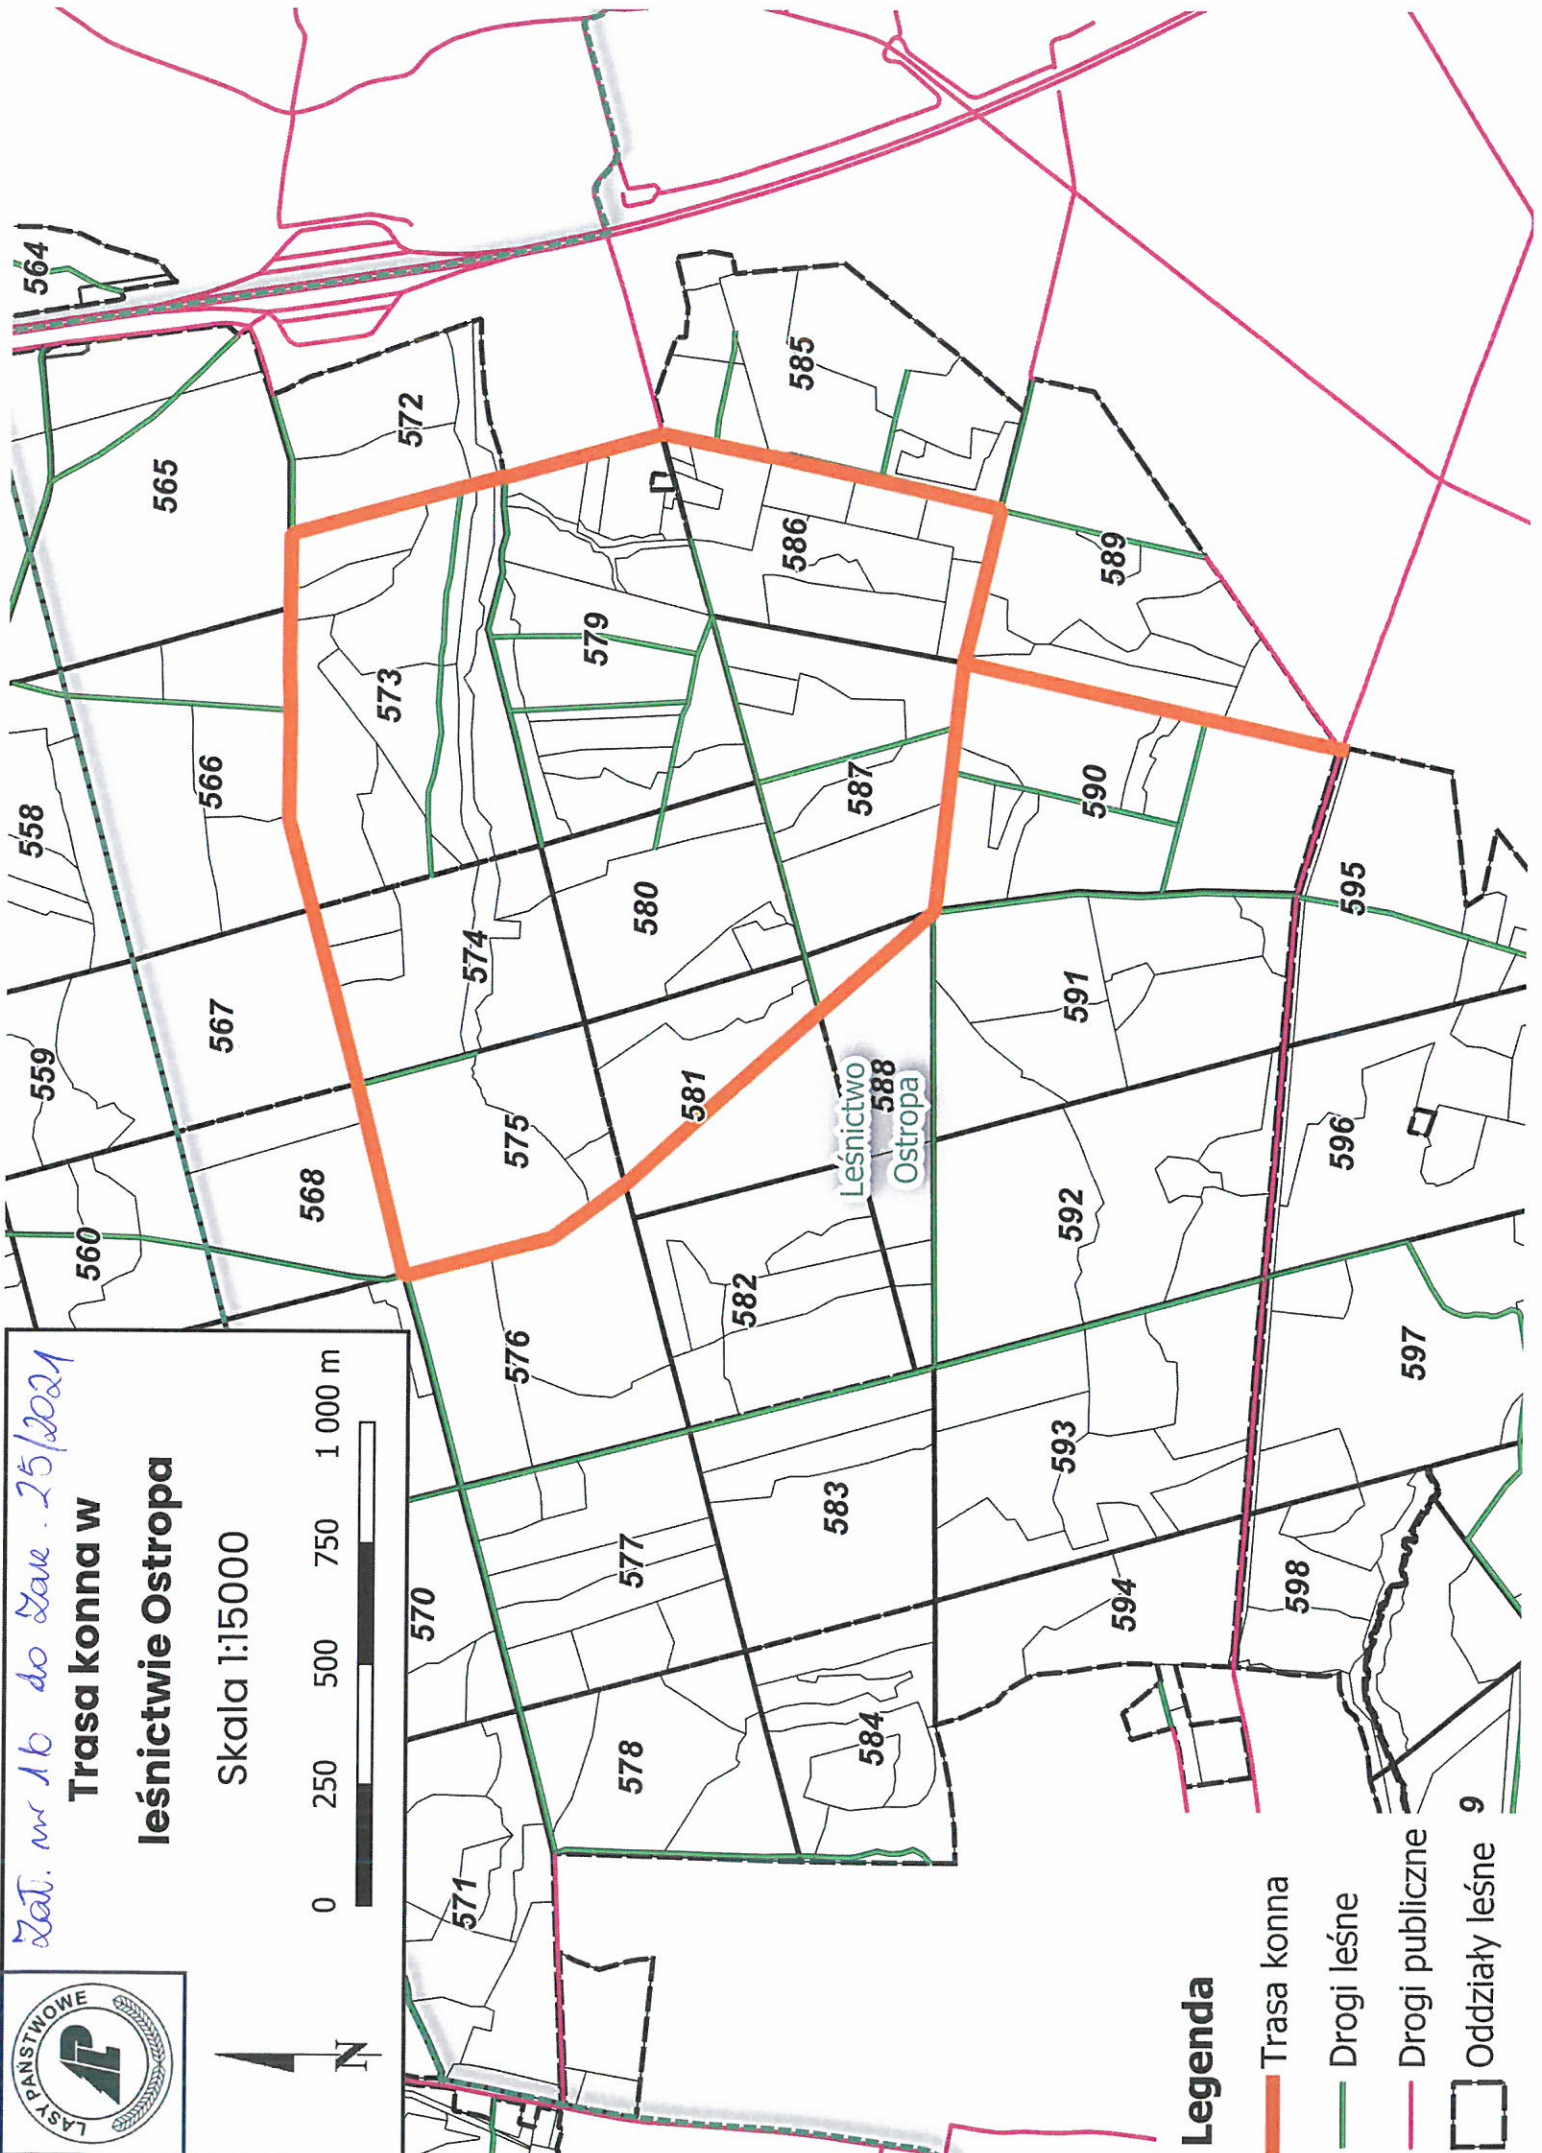

Załącznik nr 1a do Zarz. 25/2021

Trasa konna w leśnictwie Płużnica

Skala 1:15000

Legenda

- Trasa konna
- drogi leśne
- drogi publiczne
- Oddziały Leśne PGL LP
- Leśnictwa

Zat. nr 16 do Zar. 25/2024

Trasa konna w leśnictwie Ostropa

Skala 1:15000

Legenda

- Trasa konna
- Drogi leśne
- Drogi publiczne
- Oddziały leśne 9