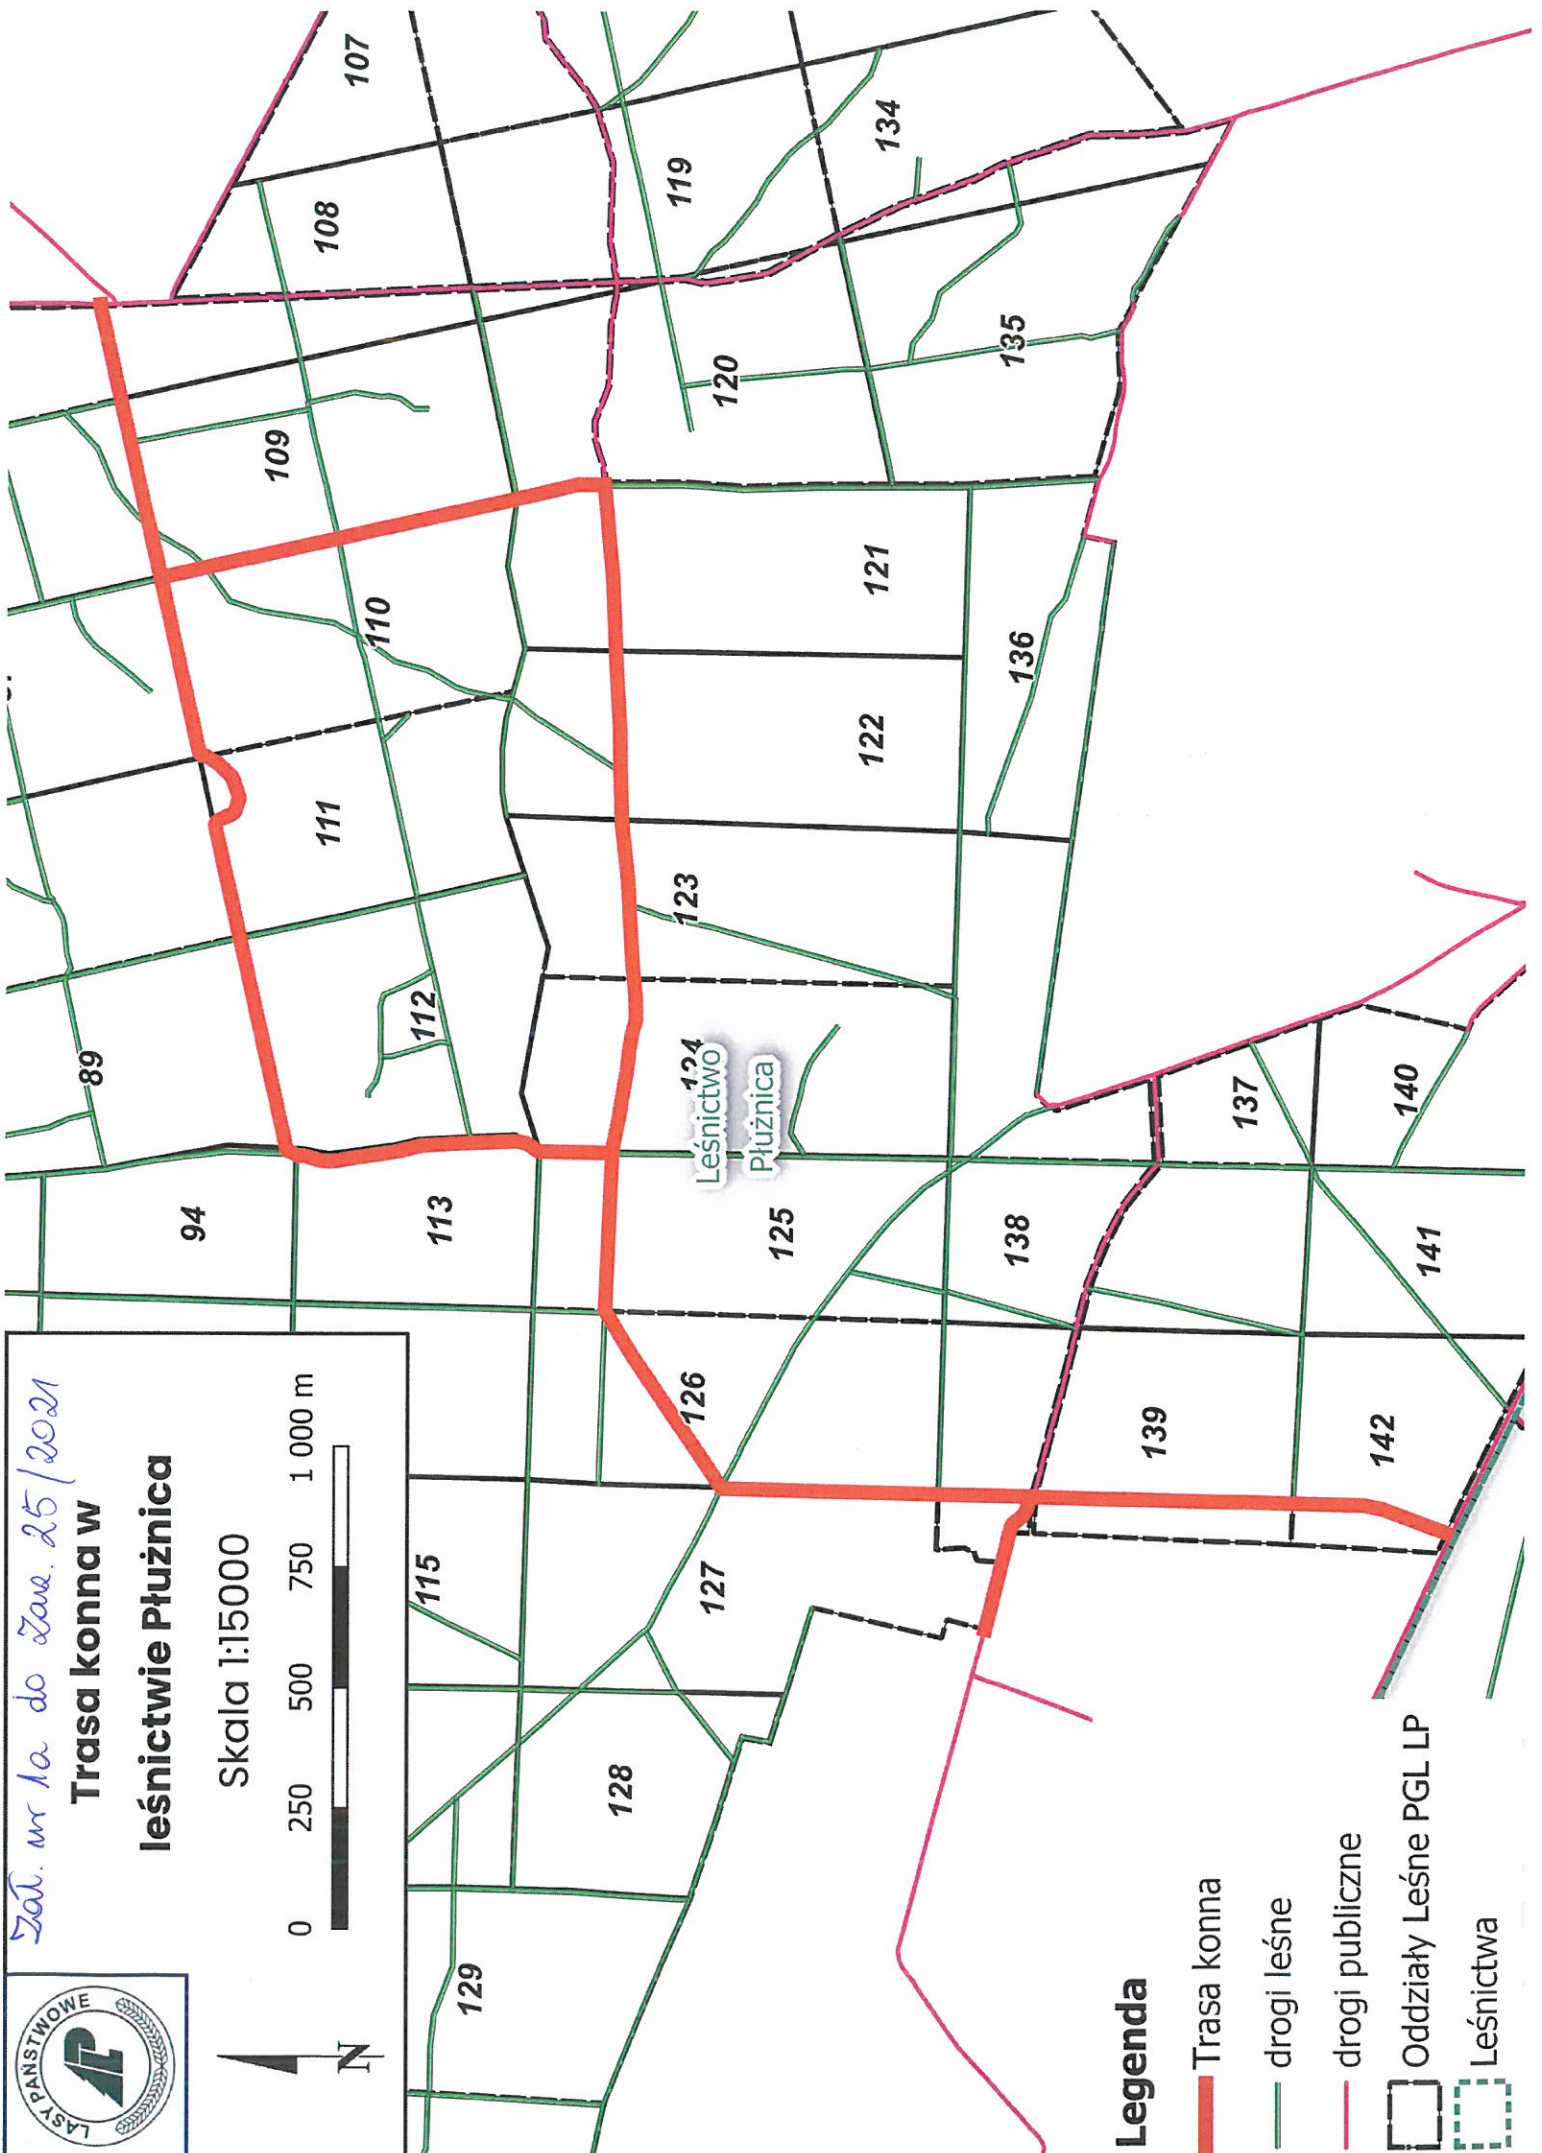

Załącznik nr 1a do Zarz. 25/2021

Trasa konna w leśnictwie Płużnica

Skala 1:15000

Legenda

- Trasa konna
- drogi leśne
- drogi publiczne
- Oddziały Leśne PGL LP
- Leśnictwa

Zat. nr 16 do Zar. 25/2024

Trasa konna w leśnictwie Ostropa

Skala 1:15000

Legenda

- Trasa konna
- Drogi leśne
- Drogi publiczne
- Oddziały leśne 9