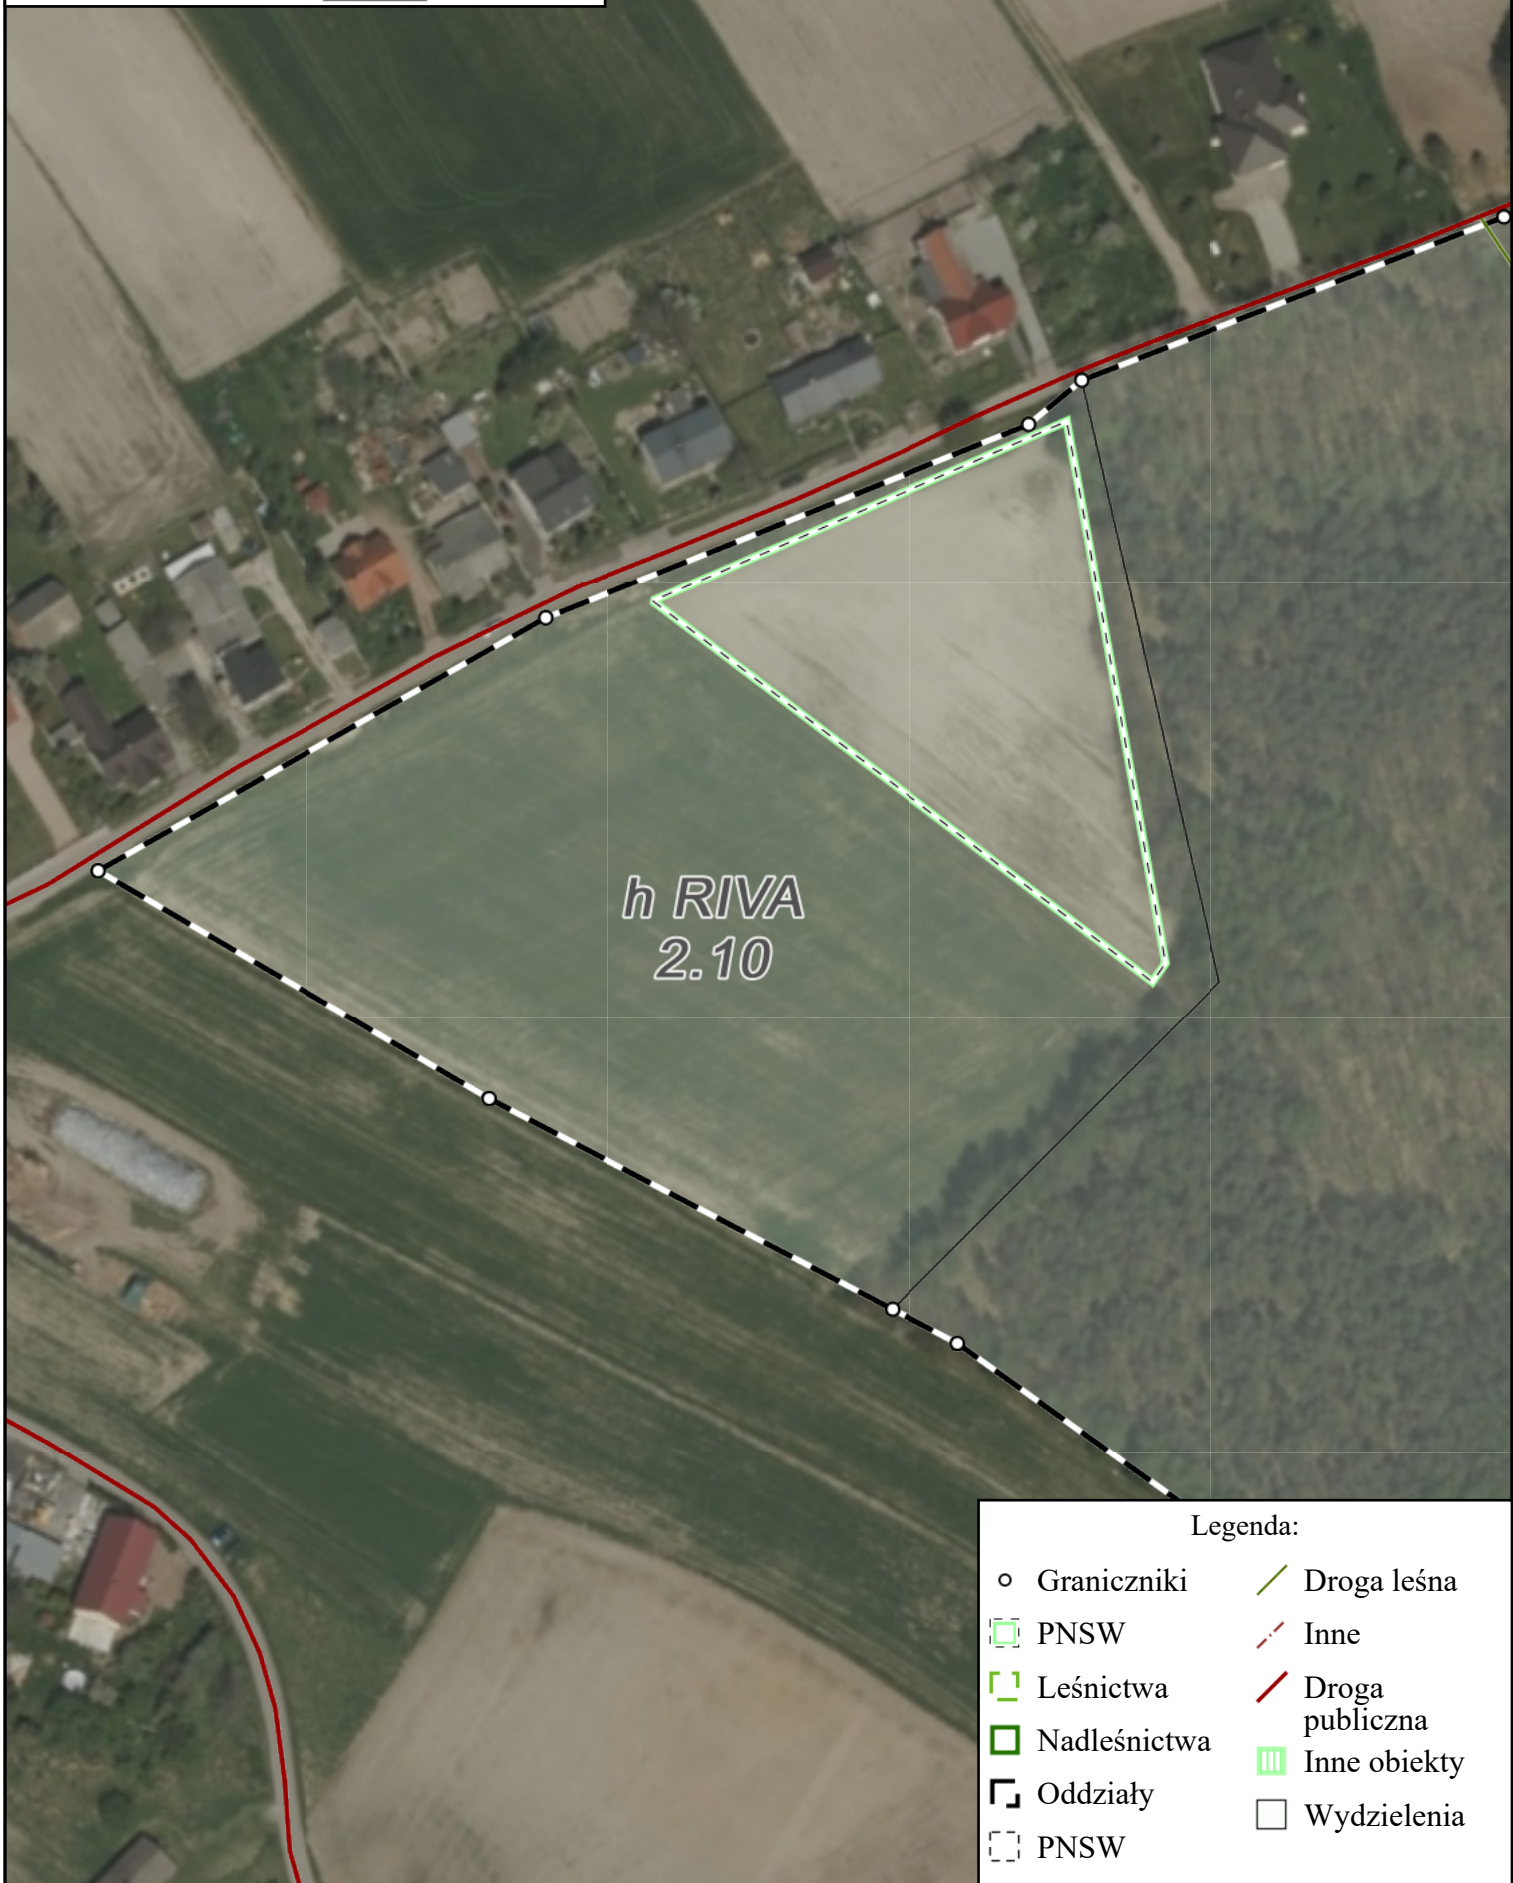

Nadleśnictwo Rudziniec

Stan na 26-02-2024

Skala 1:1500
0 10 20 m

*h RIVA
2.10*

Legenda:

- | | |
|----------------|-------------------|
| ○ Graniczniki | — Droga leśna |
| □ PNSW | — Inne |
| □ Leśnictwa | — Droga publiczna |
| □ Nadleśnictwa | ▨ Inne obiekty |
| □ Oddziały | □ Wydzielenia |
| □ PNSW | |