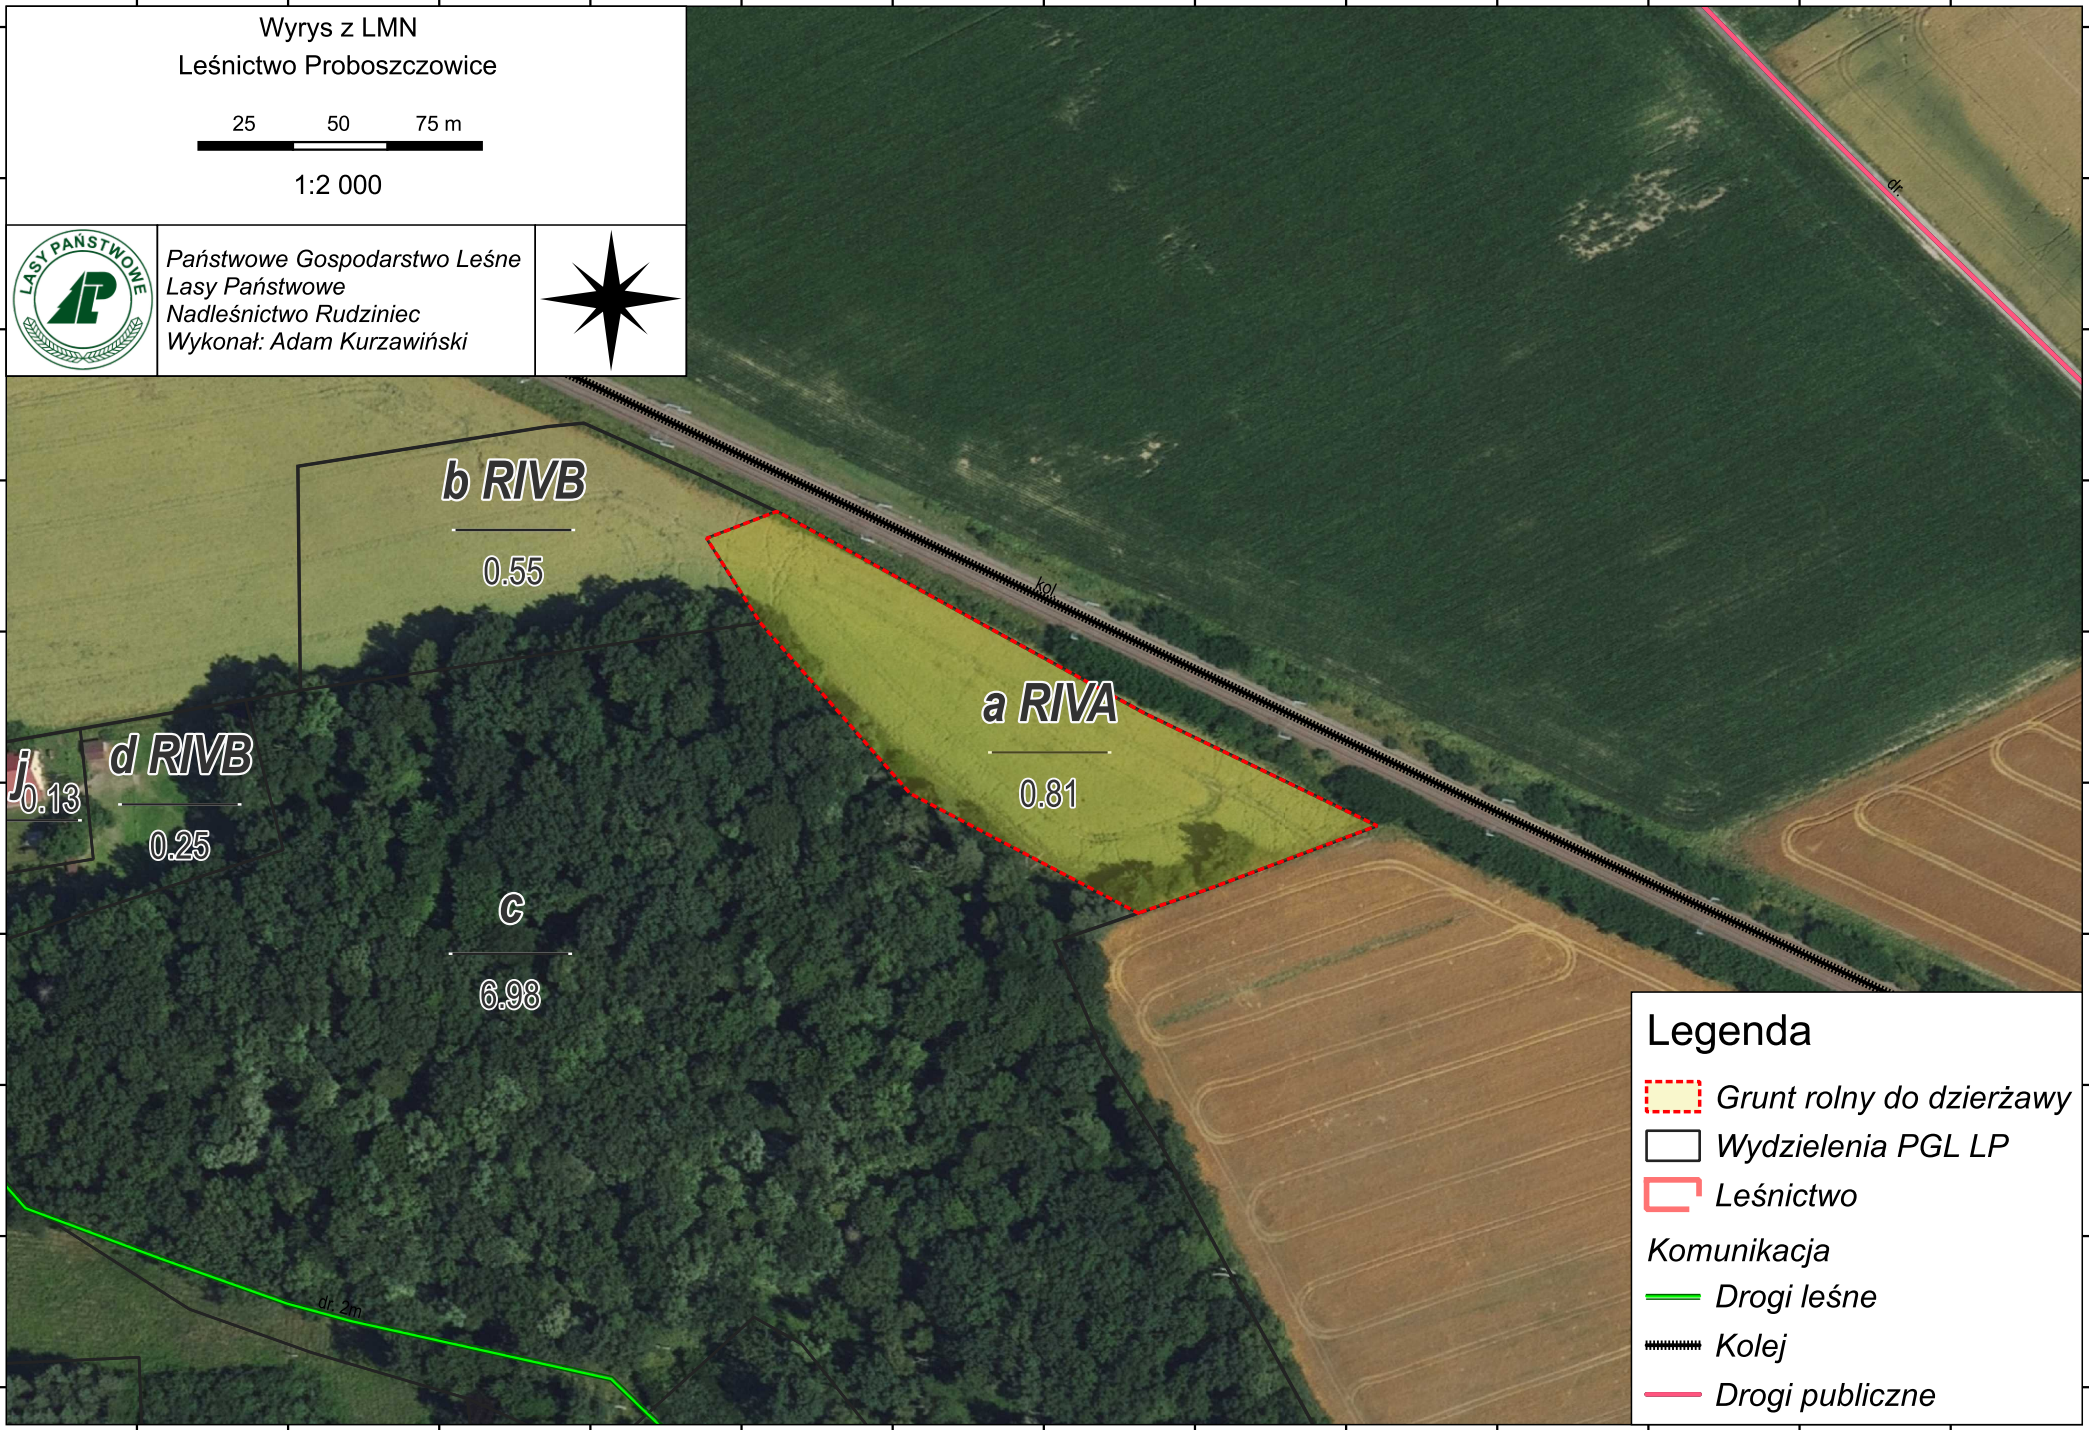

463880 463920 463960 464000 464040 464080 464120 464160 464200 464240 464280 464320 464360

Wyrys z LMN
Leśnictwo Proboszczowice

25 50 75 m

1:2 000

Państwowe Gospodarstwo Leśne
Lasy Państwowe
Nadleśnictwo Rudziniec
Wykonał: Adam Kurzawiński

286960
286920
286880
286840
286800
286760
286720
286680
286640
286600

286960
286920
286880
286840
286800
286760
286720
286680
286640
286600

b RIVB

0.55

a RIVA

0.81

d RIVB

0.25

j

0.13

c

6.98

Legenda

- Grunt rolny do dzierżawy
- Wydzielenia PGL LP
- Leśnictwo
- Komunikacja**
- Drogi leśne
- Kolej
- Drogi publiczne

463880 463920 463960 464000 464040 464080 464120 464160 464200 464240 464280 464320 464360