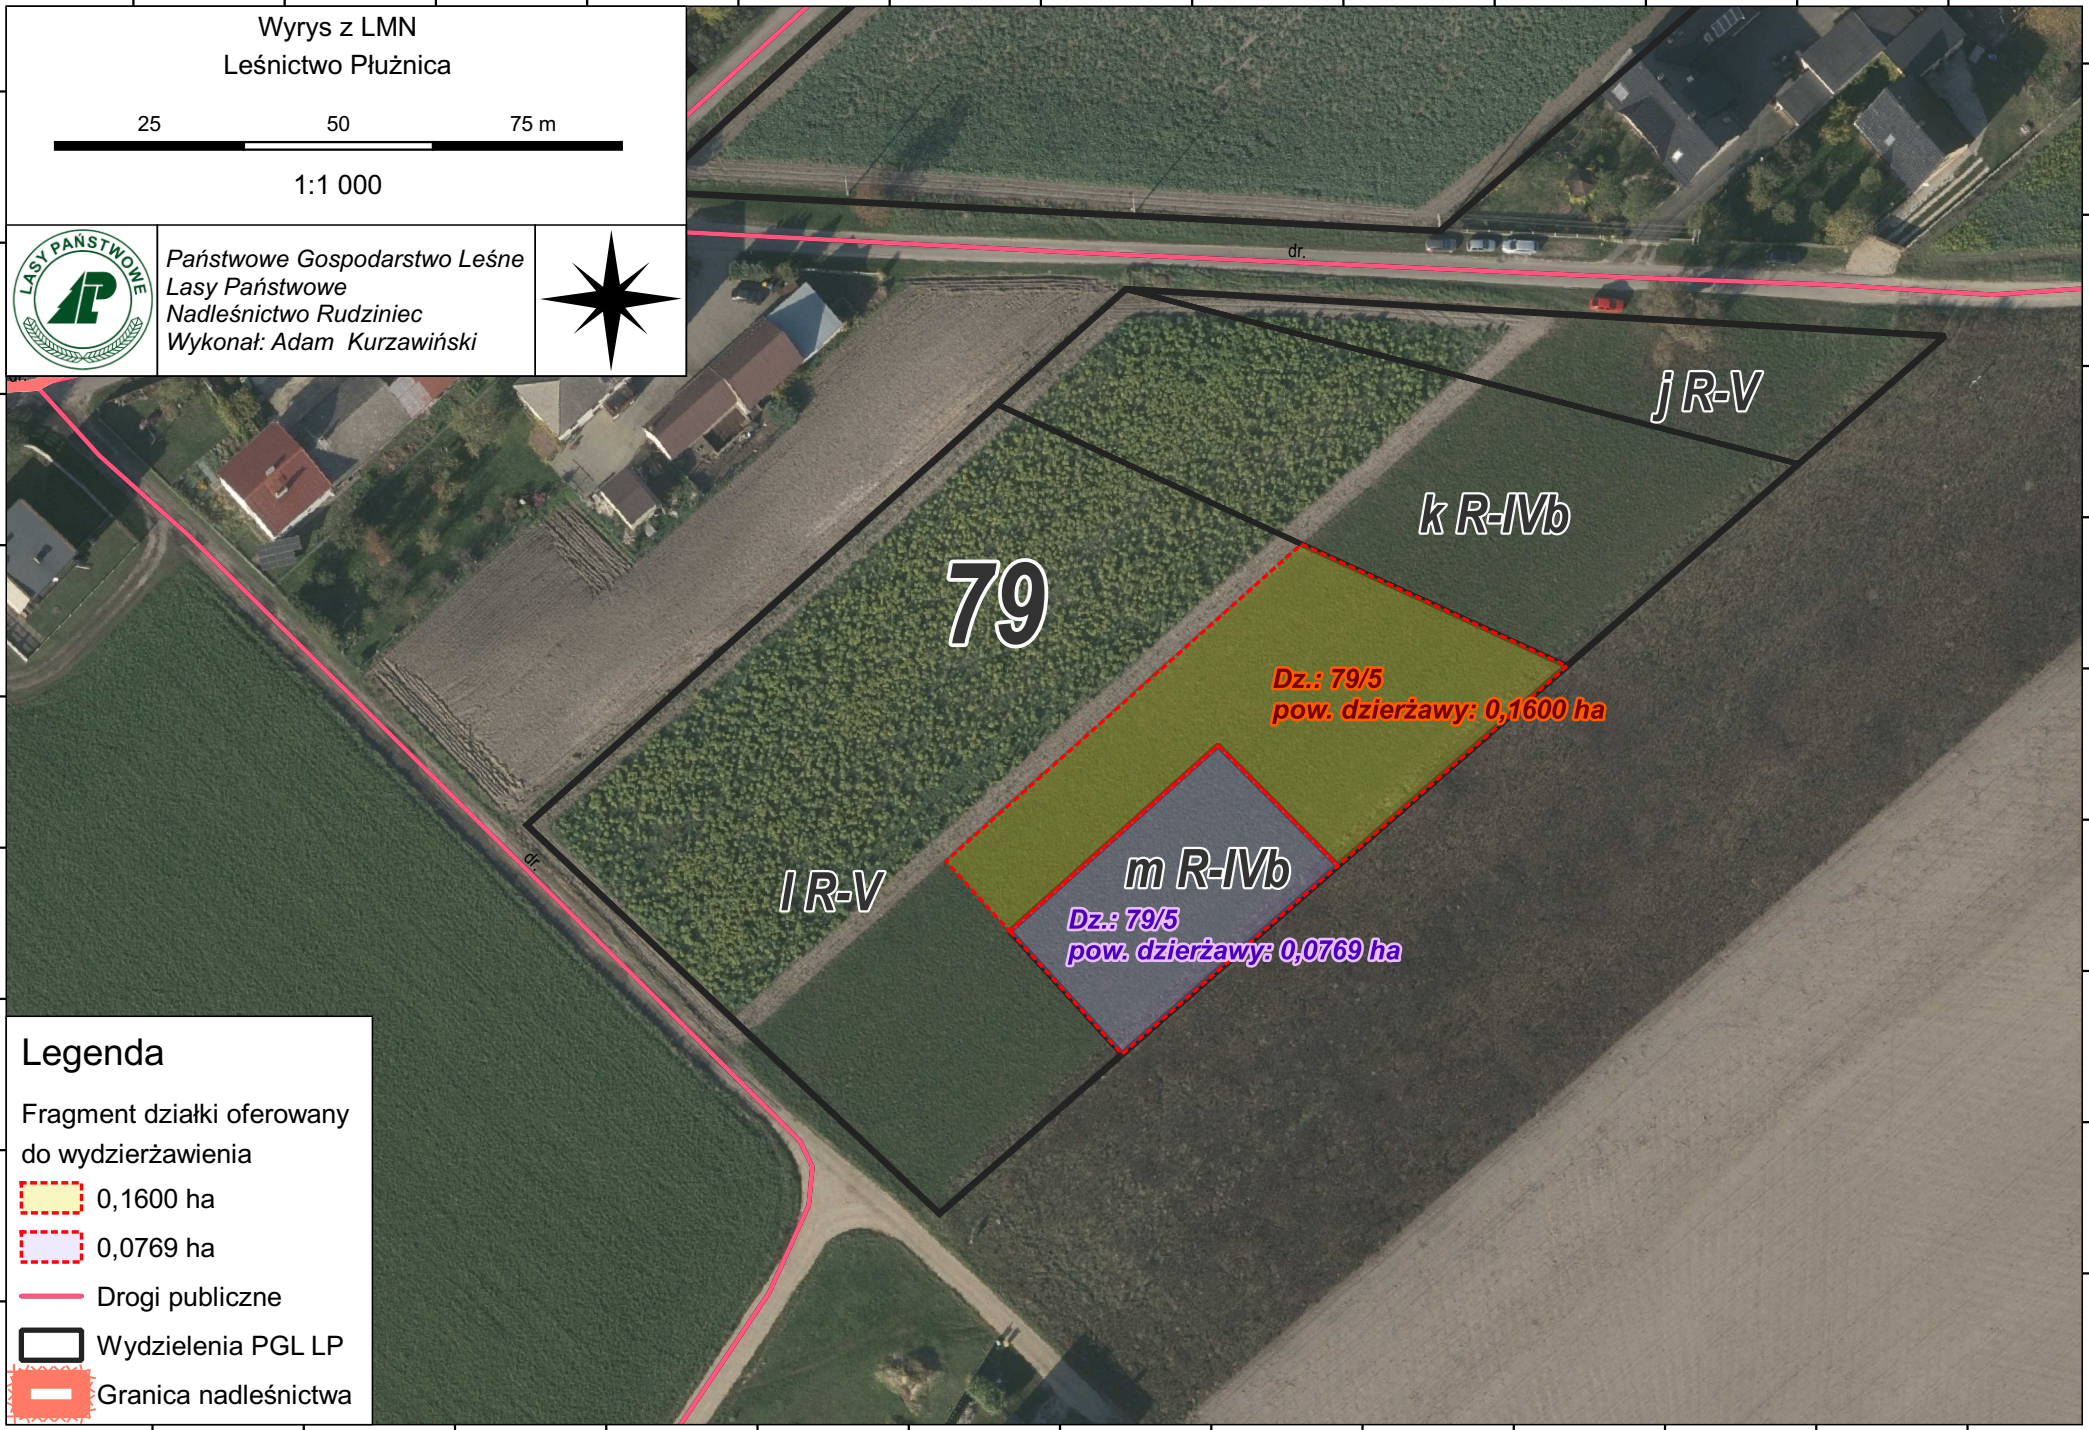

458380 458400 458420 458440 458460 458480 458500 458520 458540 458560 458580 458600 458620

Wyrys z LMN
Leśnictwo Płużnica

25 50 75 m

1:1 000

Państwowe Gospodarstwo Leśne
Lasy Państwowe
Nadleśnictwo Rudziniec
Wykonał: Adam Kurzawiński

294100
294080
294060
294040
294020
294000
293980
293960
293940

79

I R-V

k R-IVb

j R-V

m R-IVb

Dz.: 79/5
pow. dzierżawy: 0,1600 ha

Dz.: 79/5
pow. dzierżawy: 0,0769 ha

Legenda

Fragment działki oferowany do wdzierżawienia

0,1600 ha

0,0769 ha

Drogi publiczne

Wydzielenia PGL LP

Granica nadleśnictwa

458380 458400 458420 458440 458460 458480 458500 458520 458540 458560 458580 458600 458620